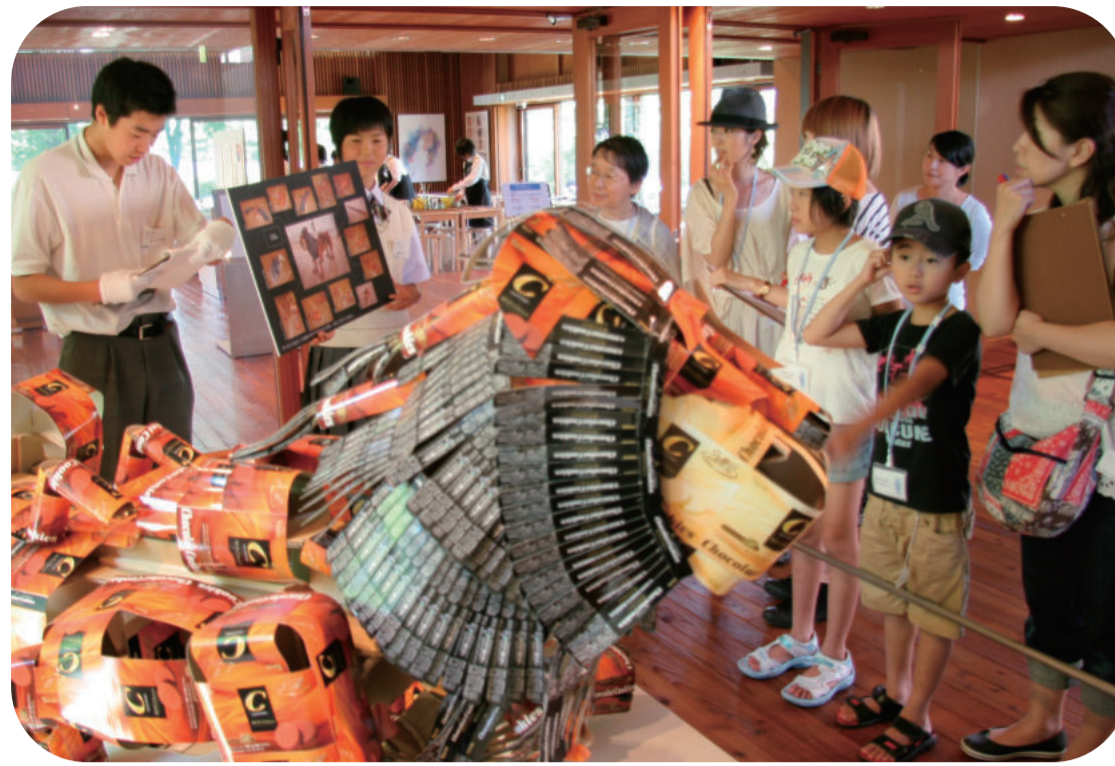

## 2012年

- ちひろの水彩技法体験
- 高橋和真 パッケージクラフト展 作品解説ツアーガイド
- 図書委員による絵本の読み聞かせ

## 2013年

- ちひろとパツォウスカーの技法体験
- パツォウスカー展探検ツアーガイド
- 図書委員による絵本の読み聞かせ

## 2014年

- ちひろの水彩技法体験
- 美術館探検ツアー
- 図書委員による絵本の読み聞かせ

## 2016年

- ちひろの水彩技法体験
- 安曇野ちひろ美術館ガイドツアー
- 図書委員による絵本の読み聞かせ

2012年には、夏の企画展のアーティスト高橋和真、2015年には、グラフィックデザイナー佐藤卓など、さまざまな分野の表現者と交流し、作品の解説やワークショップなどの活動に取り組みました。